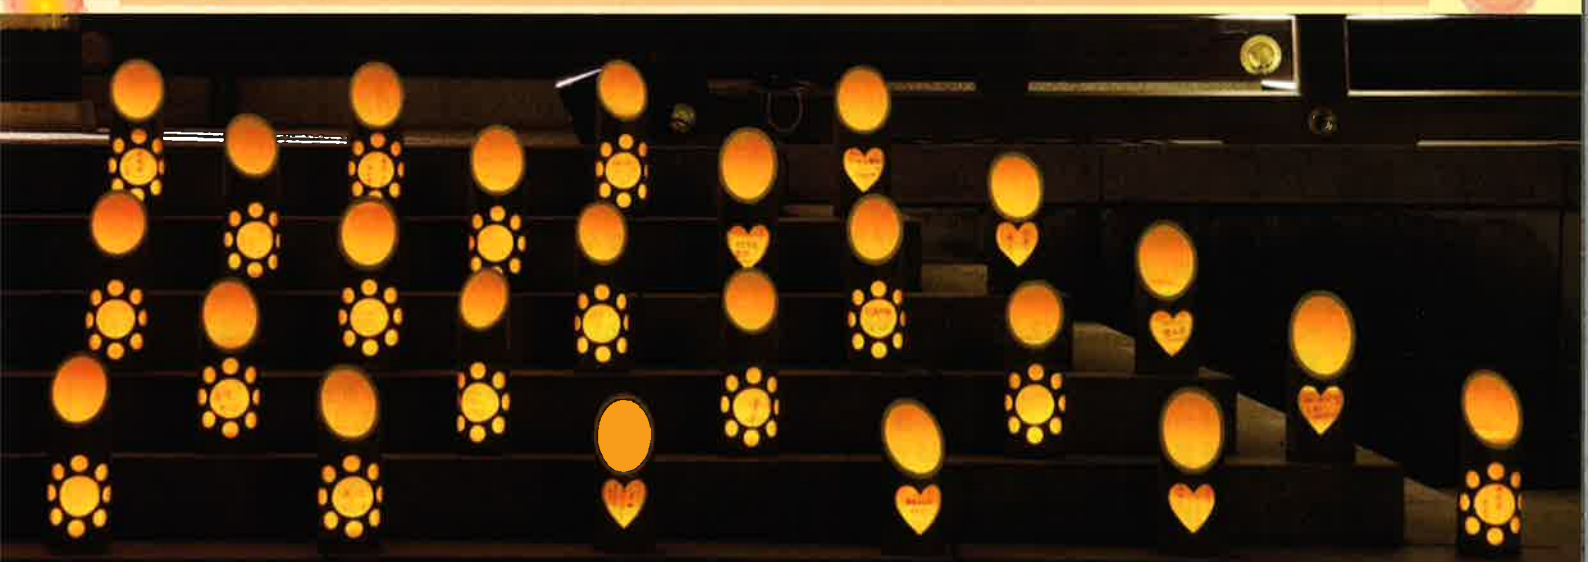

水前寺こいあかりの
様子をHPに掲載します。

水前寺四季彩

<http://www.suizenji.net>

検索

Suizenji Coiakari
こいあかり

「水前寺こいあかり」とは、
水前寺成趣園・水前寺界限を和のあかりで優しく幻想的にあかりを灯す「灯りの祭典」
こいあかりのには 恋・鯉・来・濃・慕 5つの「こい」の想いが...

「H29 成趣灯」本殿前